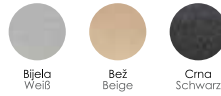

Bijela
Weiß

Bež
Beige

Crna
Schwarz

Dimenzija (cm) Format (cm)	ca. kg/komad ca. kg/Stück	Svjetlo Licht
Ø42x100	140	LED svjetlo s solarnim panelom i vodootpornim kućištem LED-Solarleuchte mit Panel und wasserdichem Gehäuse