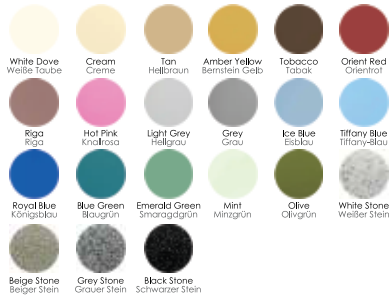

Boje - Farben