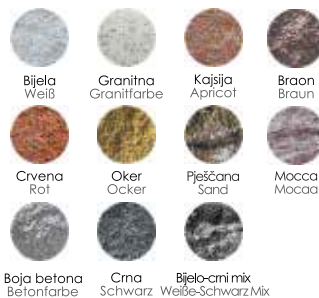

Boje -Farben

Cijepani element
Mauerabdeckplatten

Dimenzija(cm)
Format(cm)

ca.kg/komad
ca.kg/Stück

Količina na
paleti (komad)
Menge auf der
Palette (Stück)

Cijepani sa 2 strane
2-seitig strukturiert
Cijepani sa 4 strane
4-seitig strukturiert

30x30x19

18

45