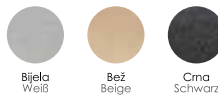

GR-5

Boje-Farben

Dimenzija (cm) Format (cm)	Dimenzija stope (cm) Fußmaß (cm)	ca. kg/komad ca. kg/Stück
40x40x49	35x35	169

DB-1/DB-2

Boje -Farben

Bijela
Weiß

Bež
Beige

Crna
Schwarz