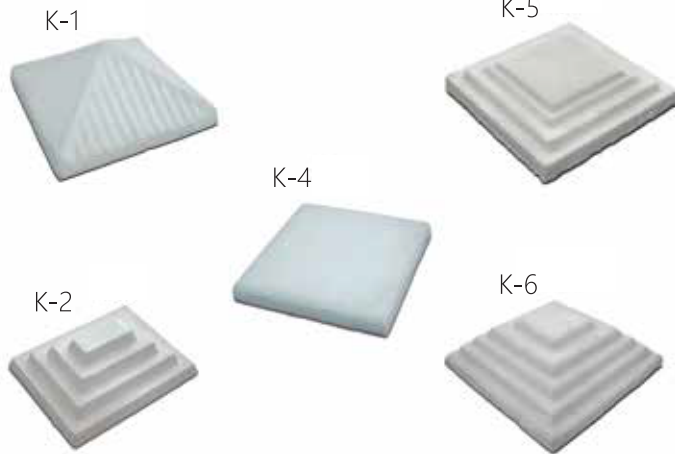

Kape za stubove
Pfostenkappe

Model Modell	Dimenzija (cm) Format (cm)	ca. kg/komad ca. kg/Stück
K-1	40X40X17	25

Model Modell	Dimenzija (cm) Format (cm)	ca. kg/komad ca. kg/Stück
K-2	50X50X17.5	45
	48x48x17.5	31
	42x42x14	26
	40x32x14	17
	34x34x10.5	14

Model Modell	Dimenzija (cm) Format (cm)	ca. kg/komad ca. kg/Stück
K-4	23x23x4	4
	28x28x4	6
	33x33x4	9

Model Modell	Dimenzija (cm) Format (cm)	ca. kg/komad ca. kg/Stück
K-5	57x57x8	35
	46x46x7	24
	37x37x6	15
	28x28x6	7
	24x24x6	5

Model Modell	Dimenzija (cm) Format (cm)	ca. kg/komad ca. kg/Stück
K-6	57x57x20	65