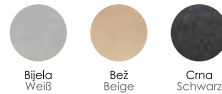

Dimenzija (cm)
Format (cm)

75x40x135

ca. kg/komad
ca. kg/Stück

260