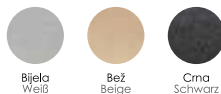

GR-5

Boje-Farben

Dimenzija (cm) Format (cm)	Dimenzija stope (cm) Fußmaß (cm)	ca. kg/komad ca. kg/Stück
40x40x49	35x35	169

DB-1/DB-2

Boje -Farben

Bijela
Weiß

Bež
Beige

Crna
Schwarz