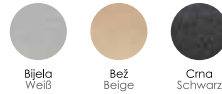

Dimenzija (cm)
Format (cm)

42x39x77

ca. kg/komad
ca. kg/Stück

70