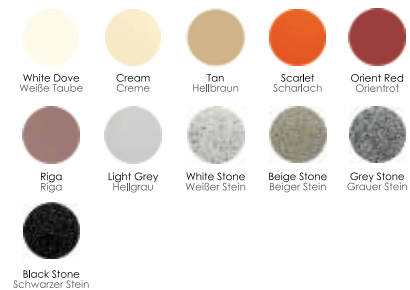

ECHIUM

Boje-Farben

Dimenzija (cm)
Format (cm)

Ø50x30x51
Ø70x35x51

ca. kg/komad
ca. kg/Stück

6.47
8.75

PHLOX

Boje-Farben