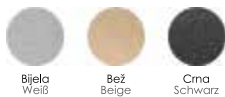

Boje - Farben

Dimenzija (cm) Format (cm)	ca. kg/komad ca. kg/Stück
125x65x1000	1000