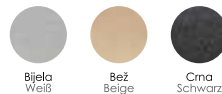

Boje - Farben

Dimenzija (cm)
Format (cm)

75x40x135

ca. kg/komad
ca. kg/Stück

260

Č-40

Boje - Farben

Dimenzija (cm)
Format (cm)