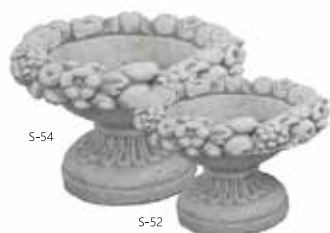

Model Modell	Dimenzija (cm) Format (cm)	ca. kg/komad ca. kg/Stück
S-52	Ø30x20	7
S-54	Ø54x28	29